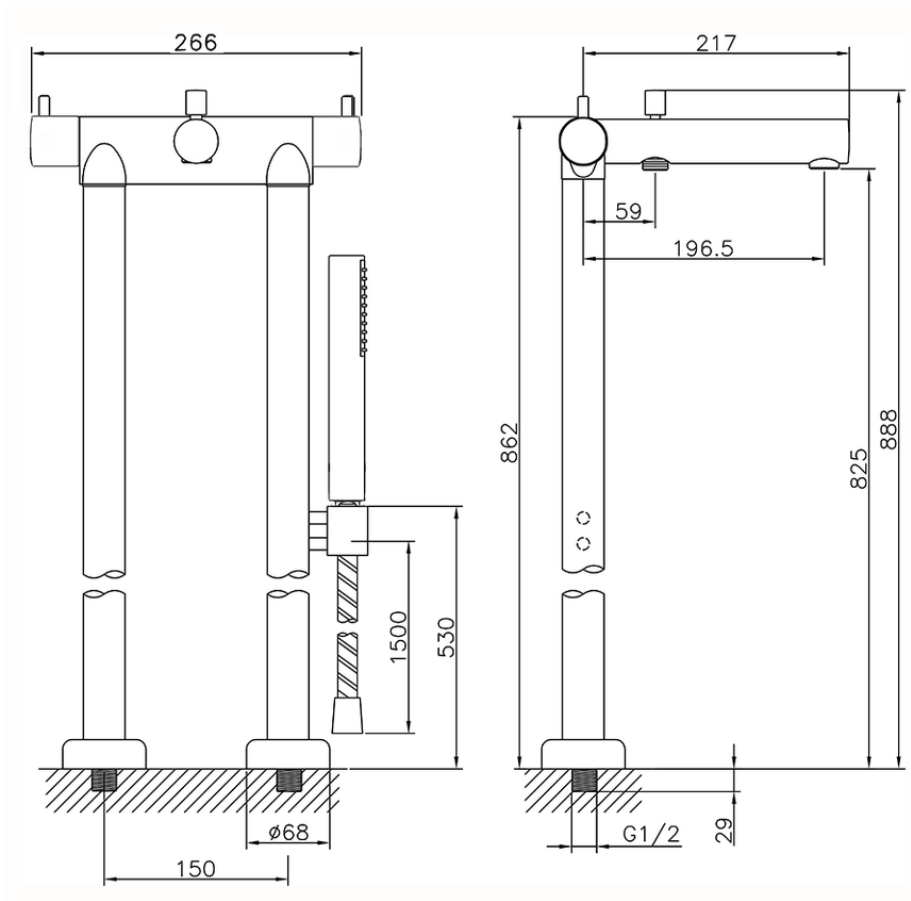

Miscelatore termostatico vasca a pavimento TRATTO EVO\_TVT39010

TVT39010

<https://www.huberitalia.com/miscelatore-termostatico-vasca-a-pavimento-tratto-evo-tvt39010>

2025-02-22