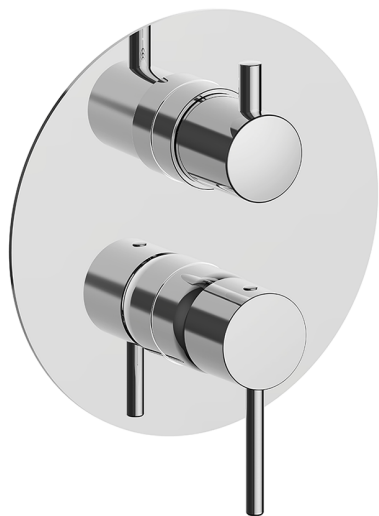

## Completo Monocomando per One-Box ONE BOX\_K20BM030

MODELLO **K20BM030**

Completo Monocomando per One-Box, con deviatore 2-3 uscite, profondità minima di installazione 67 mm, senza parte incasso, per art. ZB00B030-ZB00B031

### CARATTERISTICHE

Ricambio Cartuccia **ZZ97179000**

**Cartuccia Monocomando 35 mm**

Installazione **Incasso**

Parti Incasso necessarie **ZB00B031**

**ZB00B030**

## One-Box Universale per incasso ONE BOX\_ZB00B031

MODELLO **ZB00B031**

One-Box Universale per incasso, per termostatico o monocomando 1 o 2 o 3 uscite, senza parte esterna, con silenziatori, con guarnizione per sigillatura