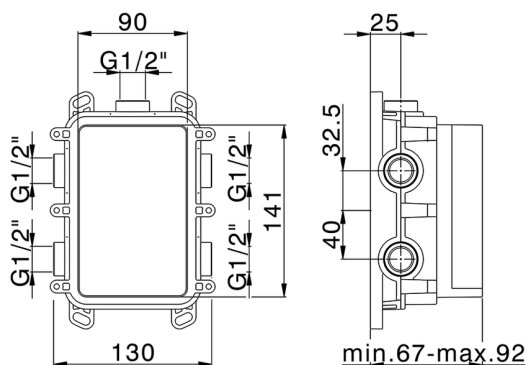

Termostatico

Il Termostatico Huber è il tuo personale gestore dell'acqua che ti aiuta a gestire e controllare acqua ed energia senza sprechi.

2024-10-22