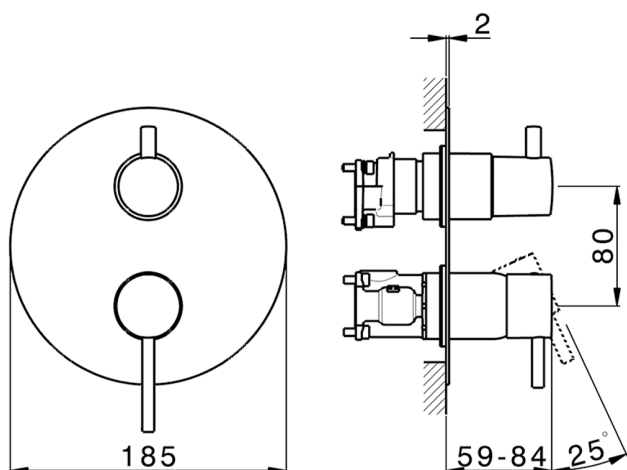

### CARATTERISTICHE

Ricambio Cartuccia **ZZ97179000**

**Cartuccia Monocomando 35 mm**

Installazione **Incasso**

Parti Incasso necessarie **ZB00B031**

**ZB00B030**