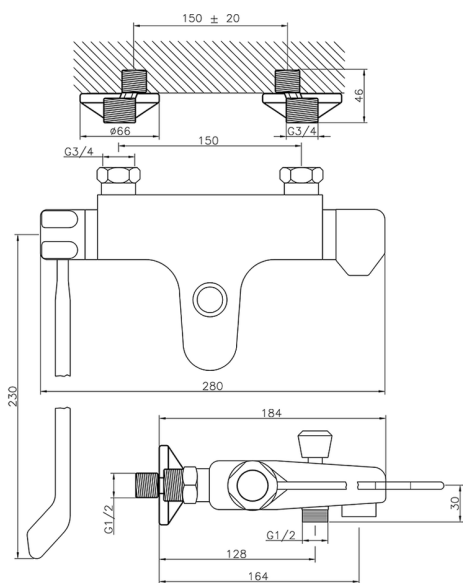

Miscelatore termostatico vasca COLLETTIVITÀ_CLT25020

MODELLO **CLT25020**

Miscelatore termostatico vasca, senza completo doccia, attacco per flessibile 1/2" M, con leva clinica

FINITURE DISPONIBILI

21 21 Cromo

CARATTERISTICHE

Ricambio Cartuccia **24.04A.PP**

Cartuccia Termostatica Plus P 8X20

Termostatico

Il Termostatico Huber è il tuo personale gestore dell'acqua che ti aiuta a gestire e controllare acqua ed energia senza sprechi.