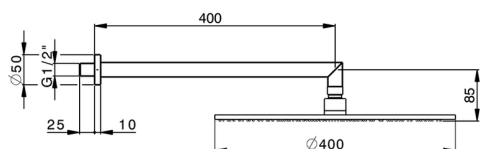

Braccio doccia con soffione SHOWER_SS013610

MODELLO **SS013610**

Braccio doccia con soffione, soffione tondo D.400 mm sp.8 mm in OTTONE, braccio doccia L.400 mm

FINITURE DISPONIBILI

CARATTERISTICHE

2024-12-22