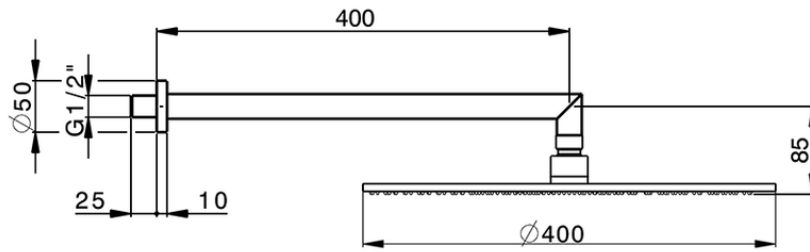

Braccio doccia con soffione SHOWER_SS013610

SS013610

<https://www.huberitalia.com/braccio-doccia-con-soffione-shower-ss013610>

2024-12-22