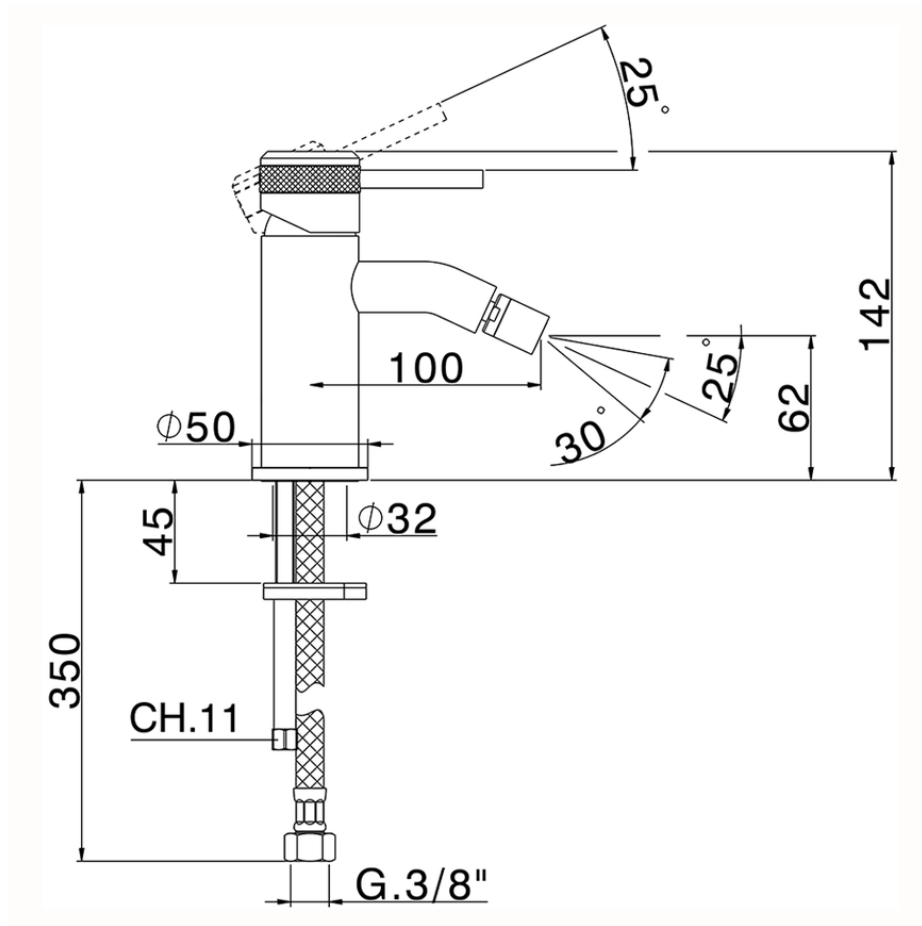

Miscelatore monocomando bidet CHRONOS_CR001560

CR001560

<https://www.huberitalia.com/miscelatore-monocomando-bidet-chronos-cr001560>

2024-12-22