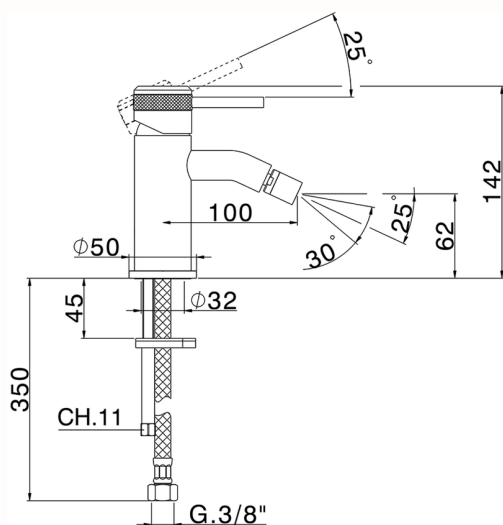

## Miscelatore monocomando bidet CHRONOS\_CR001560

MODELLO **CR001560**

Miscelatore monocomando bidet, senza scarico automatico, flex inox G.3/8"

FINITURE DISPONIBILI

-  **21** 21 Cromo
-  **2F** 2F Nichel Spazzolato
-  **2Q** 2Q Black Titanium

CARATTERISTICHE

Ricambio Cartuccia **ZZ99672000**

**Cartuccia Monocomando 35 mm**

### EcoStop

Con il Dispositivo EcoStop l'apertura dell'acqua avviene con un punto duro al 50% circa della portata. Un fermo a metà apertura, da vincere con una leggera forza solo e soltanto quando ci sia una reale necessità di richiesta d'acqua alla massima portata. Ciò permette di consumare fino al 50% in meno di acqua.