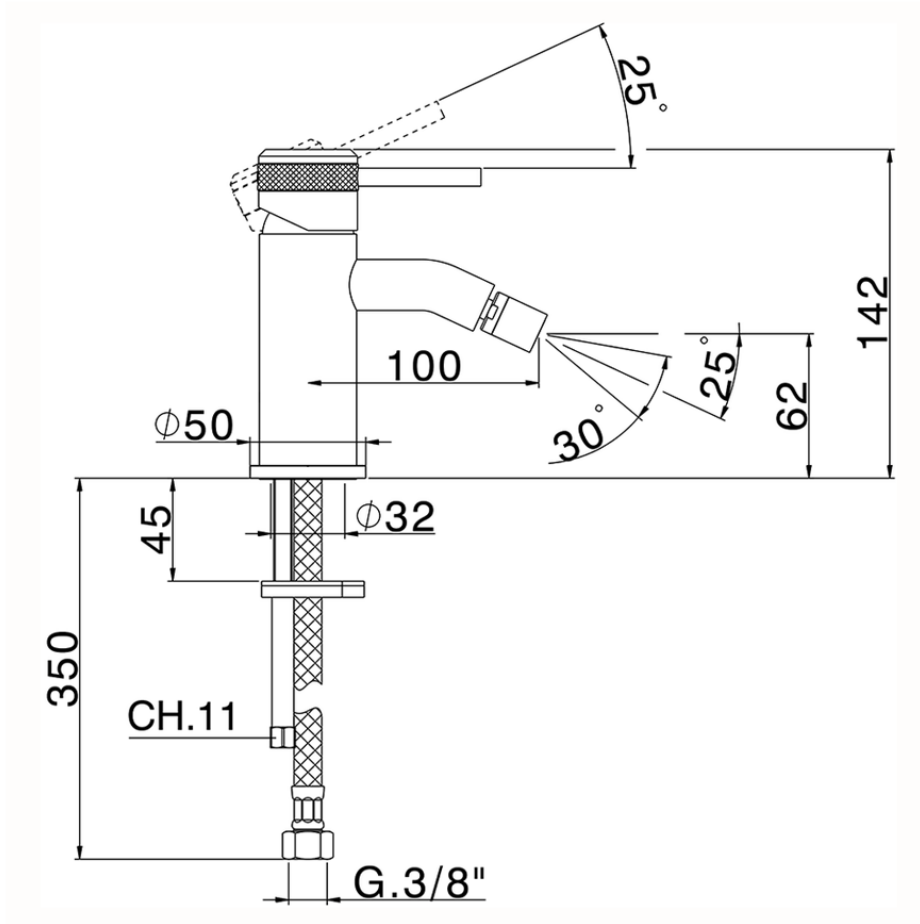

Miscelatore monocomando bidet CHRONOS_CR001560

CR001560

<https://www.huberitalia.com/miscelatore-monocomando-bidet-chronos-cr001560>

2024-12-21