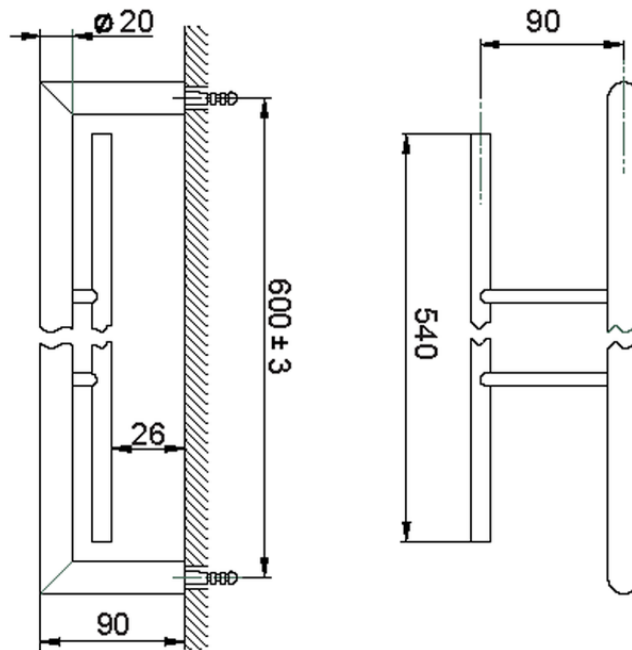

Porta salviette doppio ACCESSORI BAGNO_SI090200

SI090200

<https://www.huberitalia.com/porta-salviette-doppio-accessori-bagno-si090200>

2025-02-23