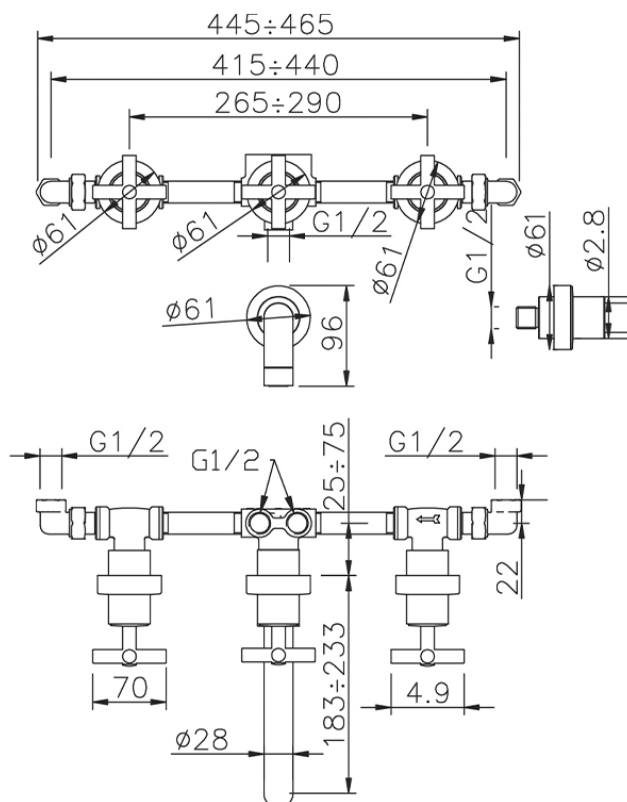

## Miscelatore vasca-doccia incasso 4 fori SUITE\_SU000210

SU000210

<https://www.huberitalia.com/miscelatore-vasca-doccia-incasso-4-fori-suite-su000210>

2024-12-22