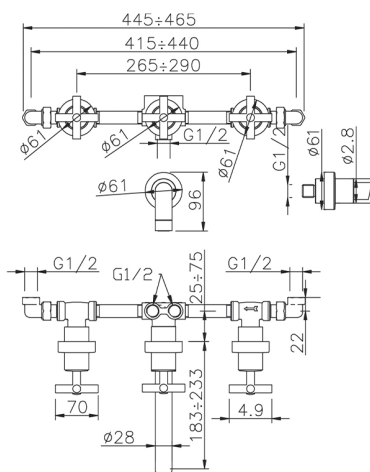

CARATTERISTICHE

Installazione **Incasso**

2025-01-03