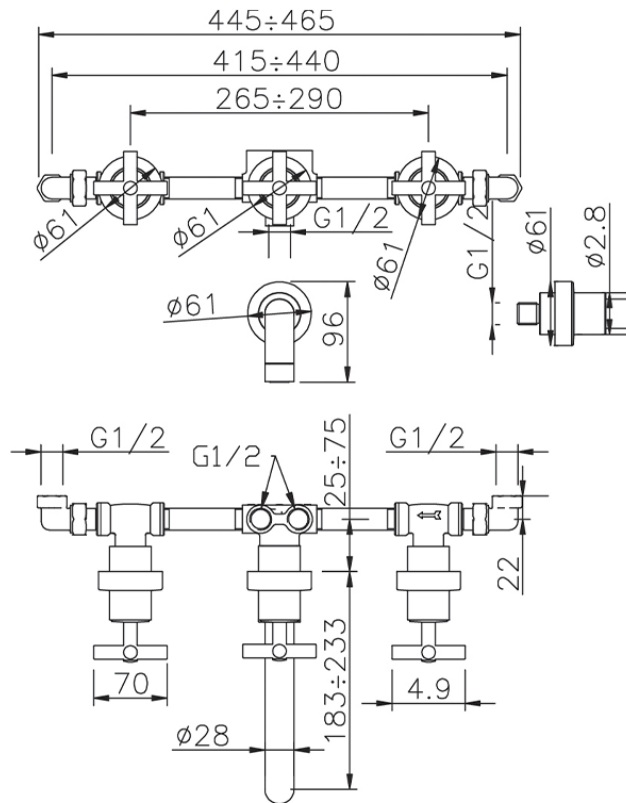

Miscelatore vasca-doccia incasso 4 fori SUITE_SU000210

SU000210

<https://www.huberitalia.com/miscelatore-vasca-doccia-incasso-4-fori-suite-su000210>

2025-01-03