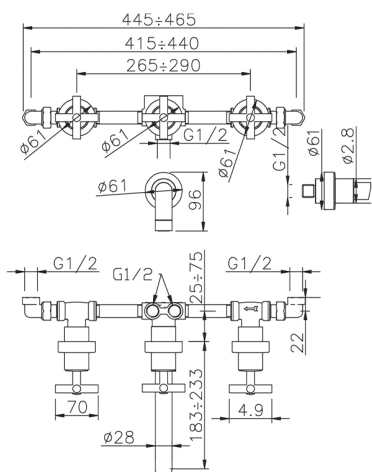

Miscelatore vasca-doccia incasso 4 fori SUITE_SU000210

MODELLO **SU000210**

Miscelatore vasca-doccia incasso 4 fori, con deviatore 3 uscite, senza scarico automatico

FINITURE DISPONIBILI

-  **21** 21 Cromo
-  **40** 40 Nero Opaco
-  **2F** 2F Nichel Spazzolato
-  **2W** 2W Oro Spazzolato