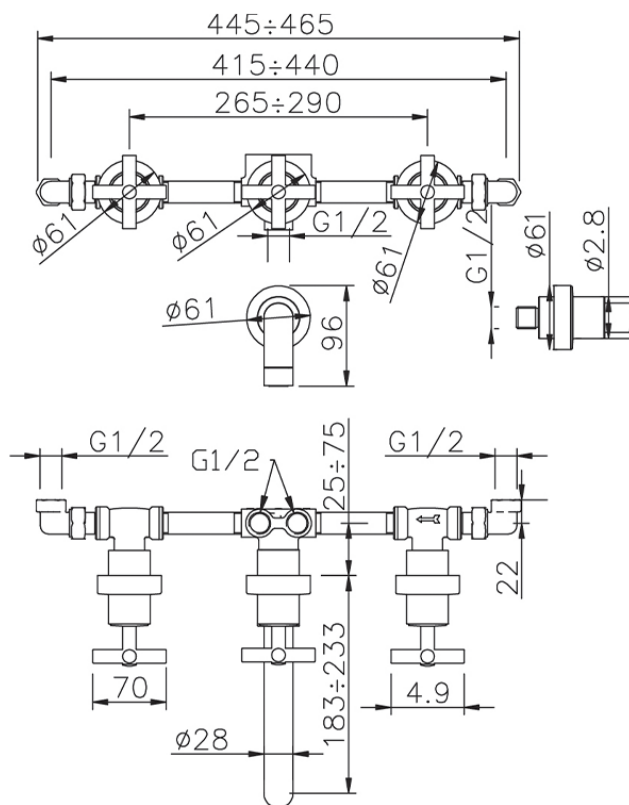

Miscelatore vasca-doccia incasso 4 fori SUITE_SU000210

SU000210

<https://www.huberitalia.com/miscelatore-vasca-doccia-incasso-4-fori-suite-su000210>

2024-12-22