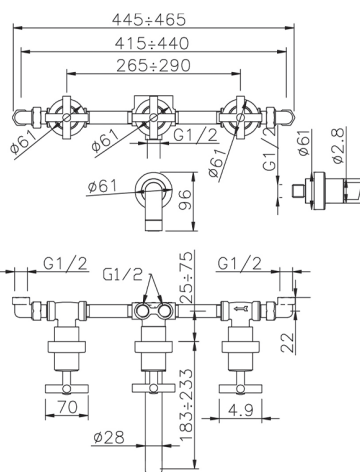

Miscelatore vasca-doccia incasso 4 fori SUITE_SU000210

MODELLO **SU000210**

Miscelatore vasca-doccia incasso 4 fori, con deviatore 3 uscite, senza scarico automatico

FINITURE DISPONIBILI

-  **21** 21 Cromo
-  **40** 40 Nero Opaco
-  **2F** 2F Nichel Spazzolato
-  **2W** 2W Oro Spazzolato