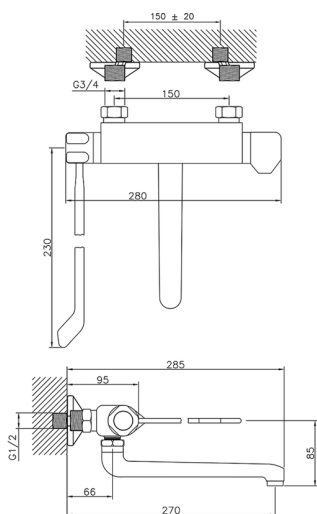

Miscelatore termostatico lavello a parete CLINIC&TECHNICAL_CLT70020

MODELLO **CLT70020**

Miscelatore termostatico lavello a parete, bocca girevole, con leva clinica

FINITURE DISPONIBILI

21 21 Cromo

CARATTERISTICHE

Ricambio Cartuccia **24.04A.PP**

Cartuccia Termostatica Plus P 8X20

Termostatico

Il Termostatico Huber è il tuo personale gestore dell'acqua che ti aiuta a gestire e controllare acqua ed energia senza sprechi.