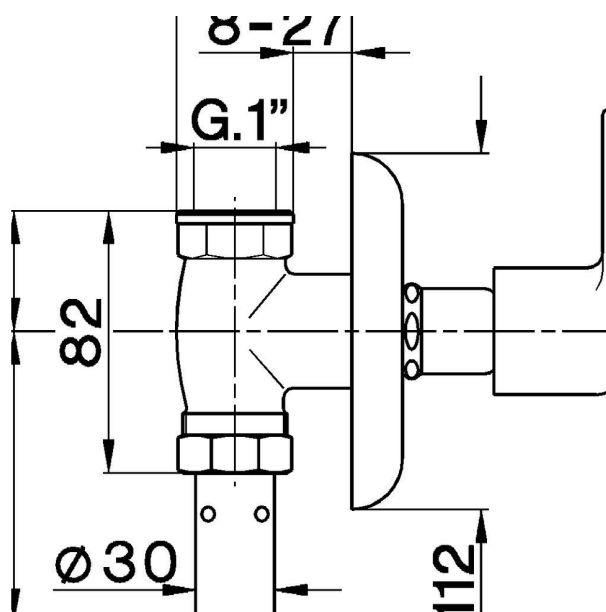

## Rubinetto passo rapido incasso per WC G.1" COMPLEMENTI\_ZB002711

MODELLO **ZB002711**

Rubinetto passo rapido incasso per WC G.1"

FINITURE DISPONIBILI

CARATTERISTICHE

Installazione **Incasso**

2024-12-22