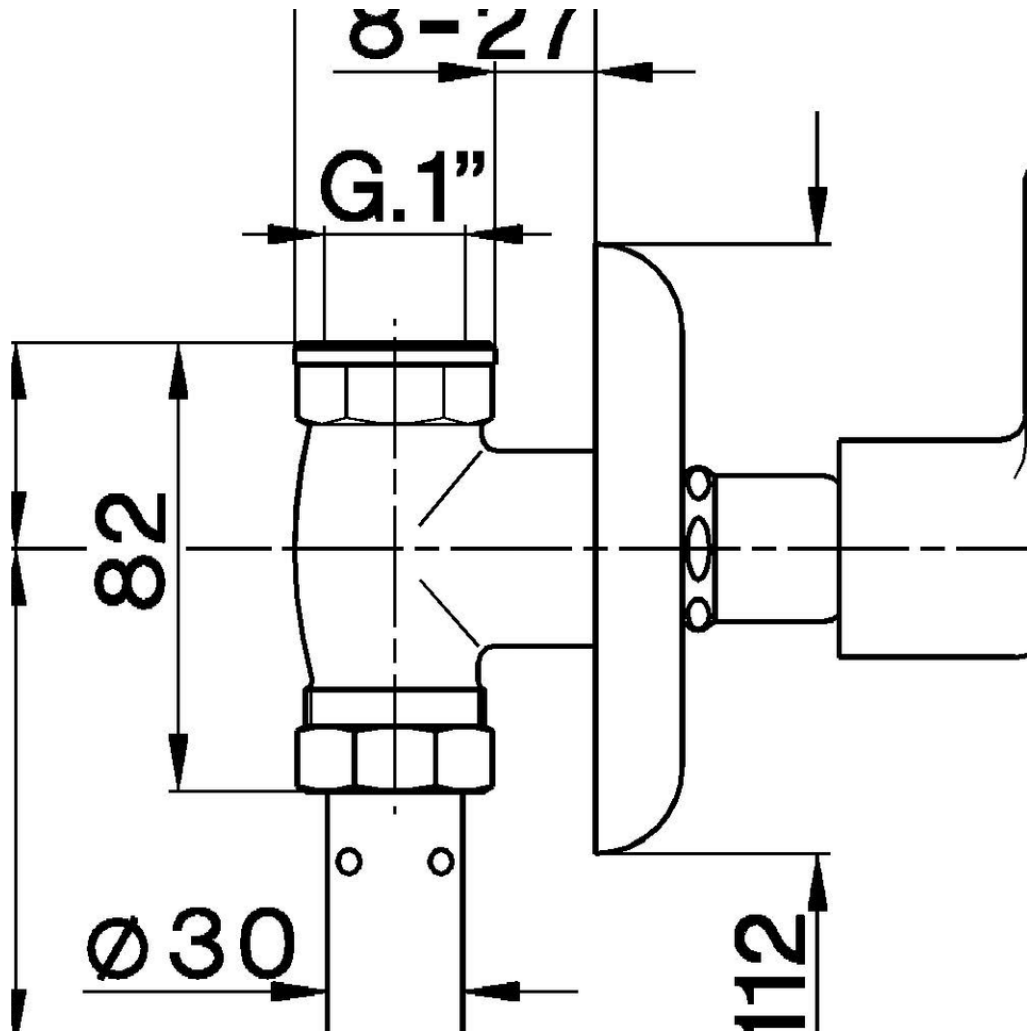

Rubinetto passo rapido incasso per WC G.1" COMPLEMENTI_ZB002711

ZB002711

<https://www.huberitalia.com/rubinetto-passo-rapido-incasso-per-wc-g-1-complementi-zb002711>

2024-12-22