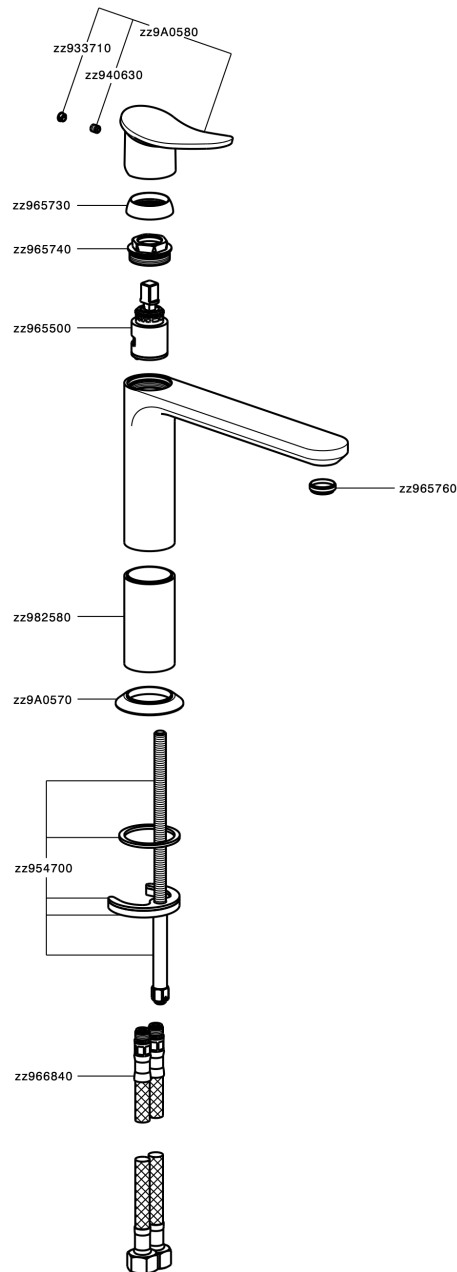

Miscelatore monocomando lavabo medio HARLOCK_HC001504

MODELLO **HC001504**

Miscelatore monocomando lavabo medio, senza scarico automatico, flex inox G.3/8"

FINITURE DISPONIBILI

-  **21** 21 Cromo
-  **2P** 2P Oro Rosa
-  **2Q** 2Q Black Titanium
-  **40** 40 Nero Opaco
-  **4Q** 4Q Bianco Opaco
-  **6T** 6T Cromo/Nero Opaco

CARATTERISTICHE

Ricambio Cartuccia **ZZ96550000**

Cartuccia Monocomando 25 mm

Miscelatore monocomando lavabo medio HARLOCK_HC001504

HC001504

<https://www.huberitalia.com/miscelatore-monocomando-lavabo-medio-harlock-hc001504>