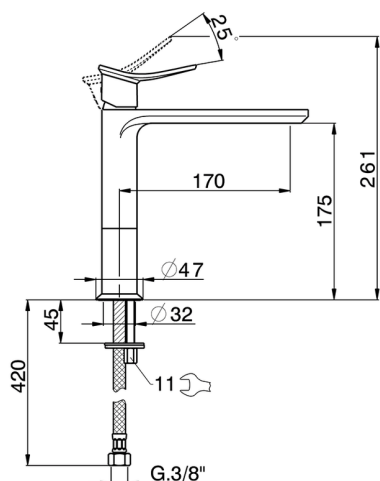

Miscelatore monocomando lavabo medio HARLOCK_HC001504

MODELLO **HC001504**

Miscelatore monocomando lavabo medio, senza scarico automatico, flex inox G.3/8"

FINITURE DISPONIBILI

-  **21** 21 Cromo
-  **2P** 2P Oro Rosa
-  **2Q** 2Q Black Titanium
-  **40** 40 Nero Opaco
-  **4Q** 4Q Bianco Opaco
-  **6T** 6T Cromo/Nero Opaco

CARATTERISTICHE

Ricambio Cartuccia **ZZ96550000**

Cartuccia Monocomando 25 mm

Miscelatore monocomando lavabo medio HARLOCK_HC001504

HC001504

<https://www.huberitalia.com/miscelatore-monocomando-lavabo-medio-harlock-hc001504>