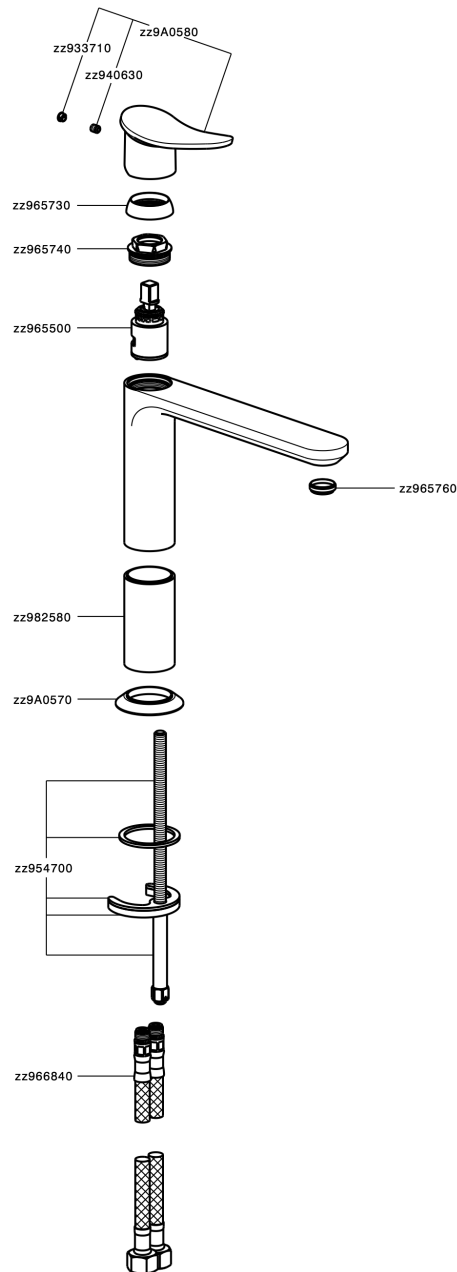

Miscelatore monocomando lavabo medio HARLOCK_HC001504

HC001504

<https://www.huberitalia.com/miscelatore-monocomando-lavabo-medio-harlock-hc001504>

2025-02-03