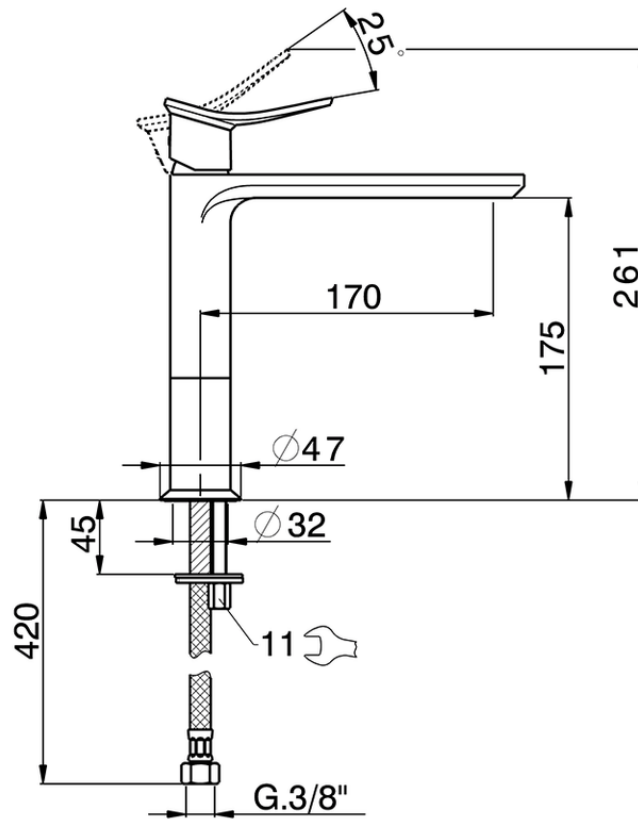

Miscelatore monocomando lavabo medio HARLOCK_HC001504

HC001504

<https://www.huberitalia.com/miscelatore-monocomando-lavabo-medio-harlock-hc001504>

2025-02-03