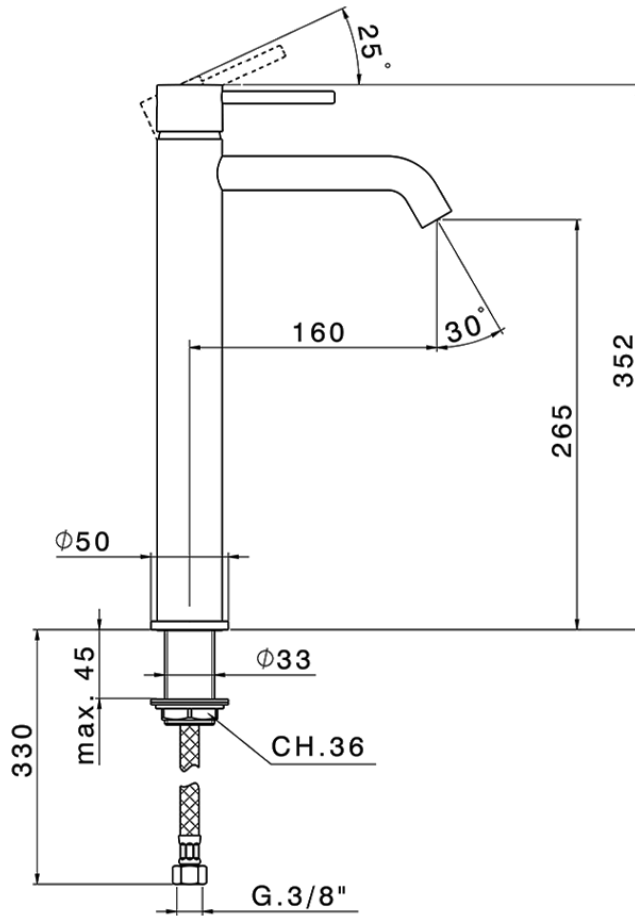

Miscelatore monocomando lavabo alto NUOVA KIRUNA_K2004540

K2004540

<https://huberitalia.com/miscelatore-monocomando-lavabo-alto-nuova-kiruna-k2004540>

2024-11-21