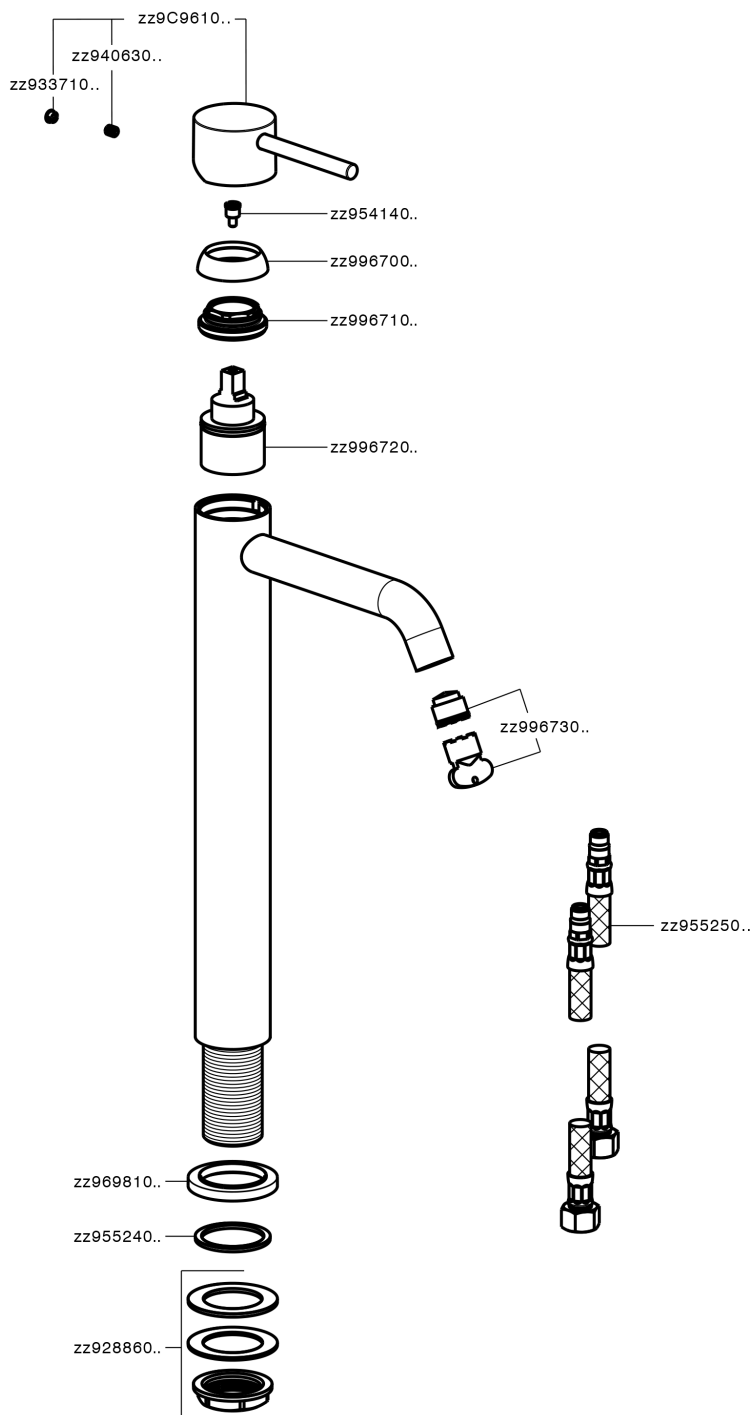

Miscelatore monocomando lavabo alto NUOVA KIRUNA_K2004540

MODELLO **K2004540**

Miscelatore monocomando lavabo alto, senza scarico, flex inox G.3/8"

FINITURE DISPONIBILI

-  **21** 21 Cromo
-  **26** 26 Vecchio Rame
-  **2F** 2F Nichel Spazzolato
-  **2W** 2W Oro Spazzolato
-  **40** 40 Nero Opaco
-  **4Q** 4Q Bianco Opaco

CARATTERISTICHE

Ricambio Cartuccia **ZZ99672000**

Cartuccia Monocomando 35 mm

EcoStop

Con il Dispositivo EcoStop l'apertura dell'acqua avviene con un punto duro al 50% circa della portata. Un fermo a metà apertura, da vincere con una leggera forza solo e soltanto quando ci sia una reale necessità di richiesta d'acqua alla massima portata. Ciò permette di consumare fino al 50% in meno di acqua.

Miscelatore monocomando lavabo alto NUOVA KIRUNA_K2004540

K2004540

<https://huberitalia.com/miscelatore-monocomando-lavabo-alto-nuova-kiruna-k2004540>

2024-11-21