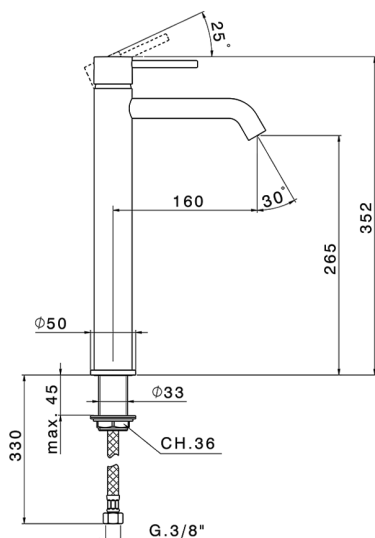

Miscelatore monocomando lavabo alto NUOVA KIRUNA_K2004540

MODELLO **K2004540**

Miscelatore monocomando lavabo alto, senza scarico, flex inox G.3/8"

FINITURE DISPONIBILI

-  **21** 21 Cromo
-  **26** 26 Vecchio Rame
-  **2F** 2F Nichel Spazzolato
-  **2W** 2W Oro Spazzolato
-  **40** 40 Nero Opaco
-  **4Q** 4Q Bianco Opaco

CARATTERISTICHE

Ricambio Cartuccia **ZZ99672000**

Cartuccia Monocomando 35 mm

EcoStop

Con il Dispositivo EcoStop l'apertura dell'acqua avviene con un punto duro al 50% circa della portata. Un fermo a metà apertura, da vincere con una leggera forza solo e soltanto quando ci sia una reale necessità di richiesta d'acqua alla massima portata. Ciò permette di consumare fino al 50% in meno di acqua.

Miscelatore monocomando lavabo alto NUOVA KIRUNA_K2004540

K2004540

<https://huberitalia.com/miscelatore-monocomando-lavabo-alto-nuova-kiruna-k2004540>

2024-11-21