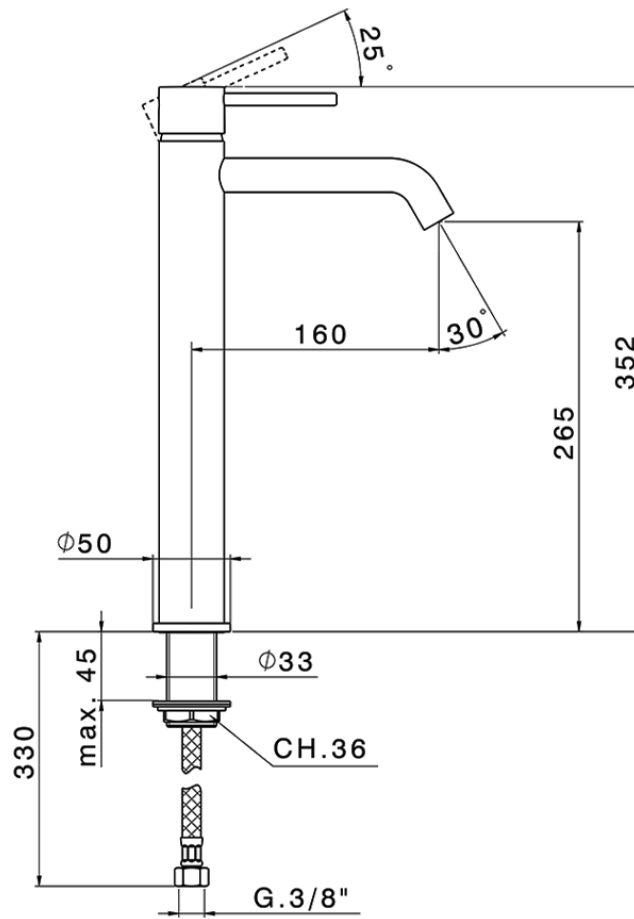

Miscelatore monocomando lavabo alto NUOVA KIRUNA_K2004540

K2004540

<https://huberitalia.com/miscelatore-monocomando-lavabo-alto-nuova-kiruna-k2004540>

2024-11-21