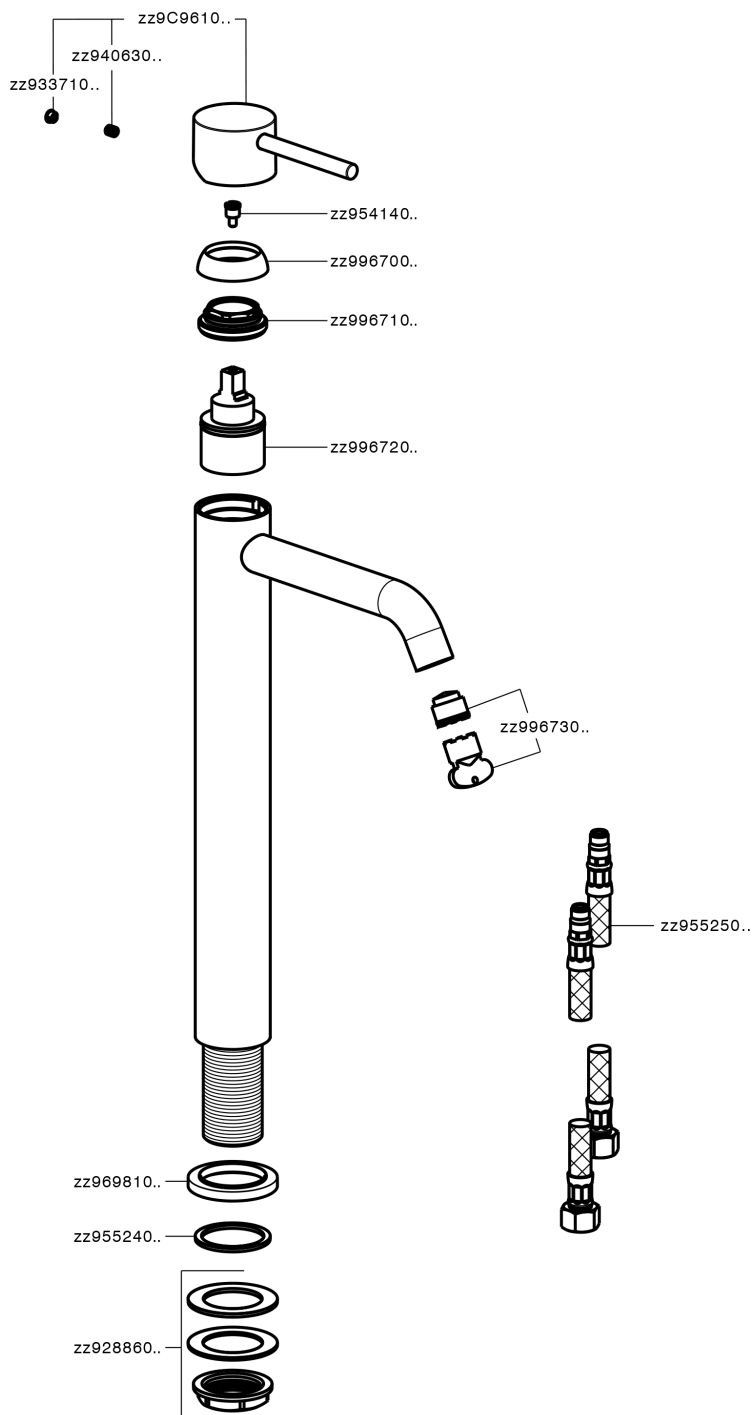

Miscelatore monocomando lavabo alto NUOVA KIRUNA_K2004540

K2004540

<https://huberitalia.com/miscelatore-monocomando-lavabo-alto-nuova-kiruna-k2004540>

2024-11-21