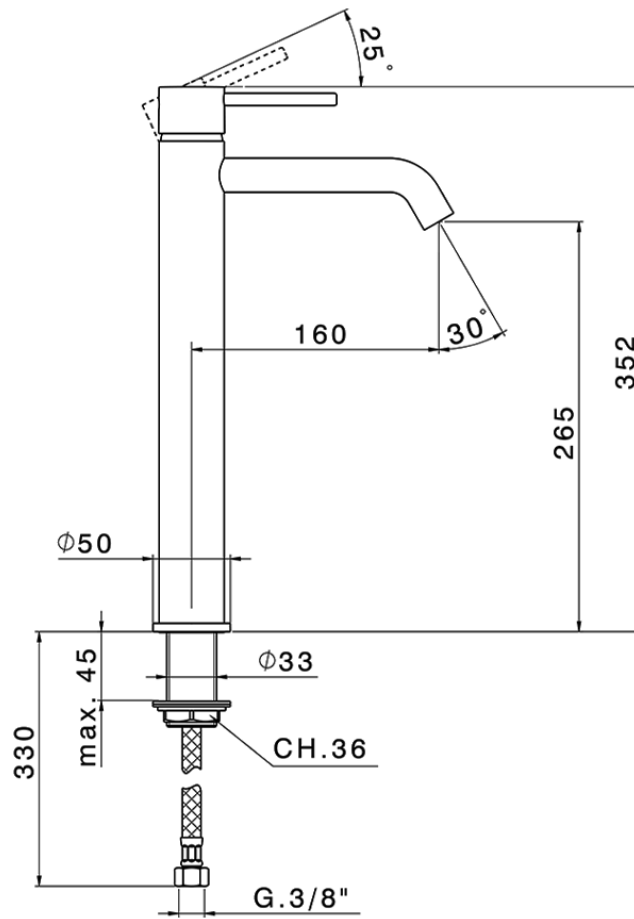

Miscelatore monocomando lavabo alto NUOVA KIRUNA\_K2004540

K2004540

<https://huberitalia.com/miscelatore-monocomando-lavabo-alto-nuova-kiruna-k2004540>

2024-11-21