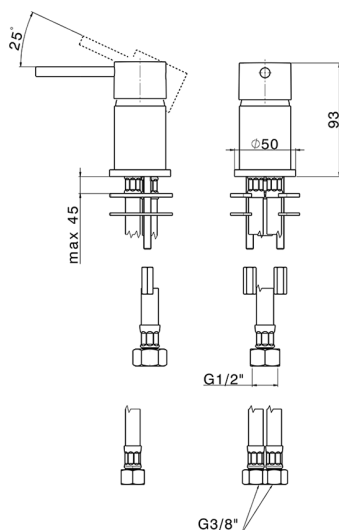

## Miscelatore monocomando su piano NUOVA KIRUNA\_K2000650

MODELLO **K2000650**

Miscelatore monocomando su piano, senza scarico, senza bocca di erogazione, flex inox G.3/8"

### CARATTERISTICHE

Ricambio Cartuccia **ZZ97179000**

**Cartuccia Monocomando 35 mm**

2024-11-21