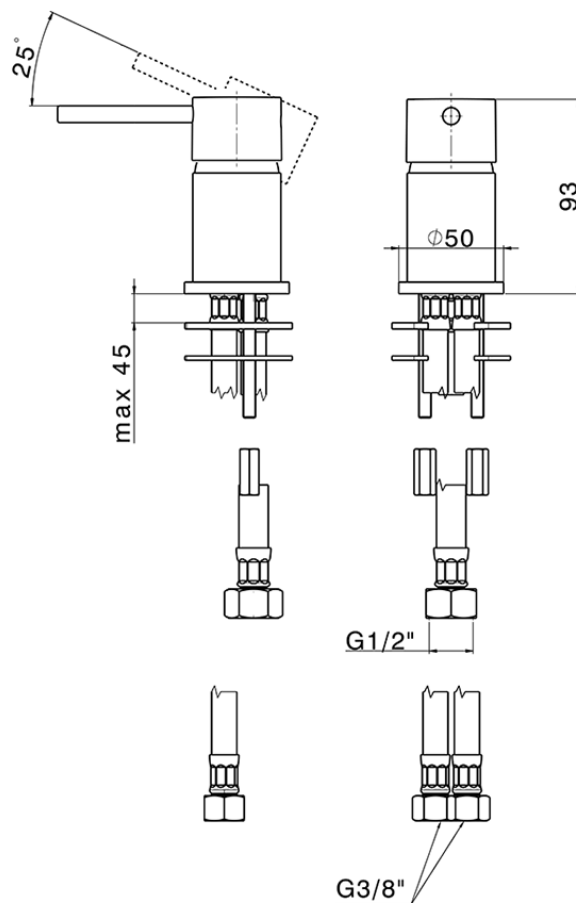

Miscelatore monocomando su piano NUOVA KIRUNA_K2000650

K2000650

<https://huberitalia.com/miscelatore-monocomando-su-piano-nuova-kiruna-k2000650>

2024-11-21