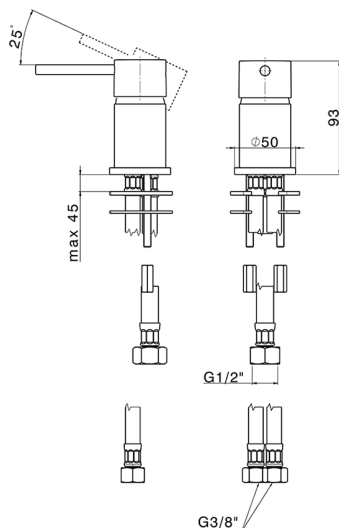

Miscelatore monocomando su piano NUOVA KIRUNA_K2000650

MODELLO **K2000650**

Miscelatore monocomando su piano, senza scarico, senza bocca di erogazione, flex inox G.3/8"

FINITURE DISPONIBILI

-  **21** 21 Cromo
-  **26** 26 Vecchio Rame
-  **2F** 2F Nichel Spazzolato
-  **2W** 2W Oro Spazzolato
-  **40** 40 Nero Opaco
-  **4Q** 4Q Bianco Opaco

CARATTERISTICHE

Ricambio Cartuccia **ZZ97179000**

Cartuccia Monocomando 35 mm

2024-11-21