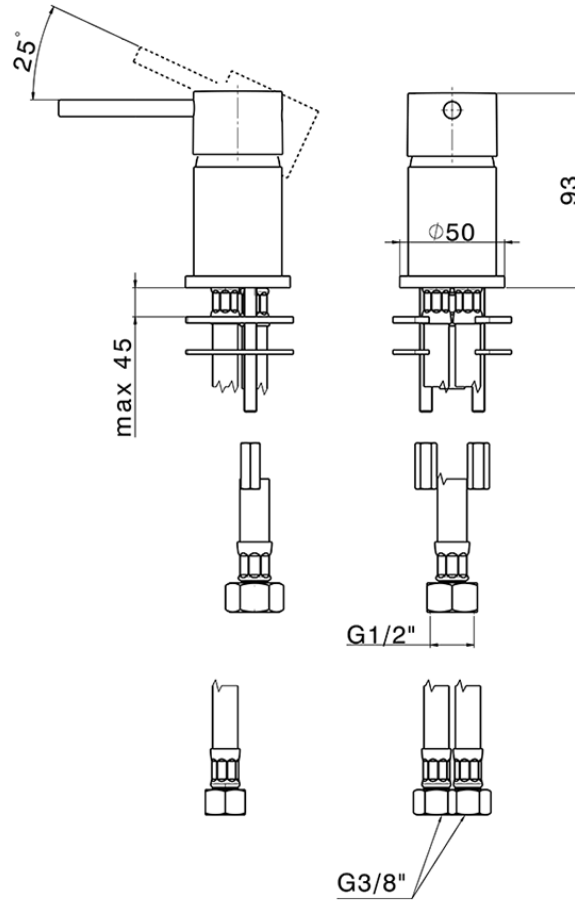

Miscelatore monocomando su piano NUOVA KIRUNA_K2000650

K2000650

<https://huberitalia.com/miscelatore-monocomando-su-piano-nuova-kiruna-k2000650>

2024-11-24