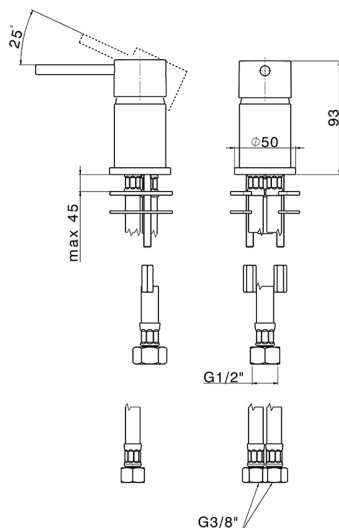

## Miscelatore monocomando su piano NUOVA KIRUNA\_K2000650

MODELLO **K2000650**

Miscelatore monocomando su piano, senza scarico, senza bocca di erogazione, flex inox G.3/8"

### CARATTERISTICHE

Ricambio Cartuccia **ZZ97179000**

**Cartuccia Monocomando 35 mm**

2024-11-23