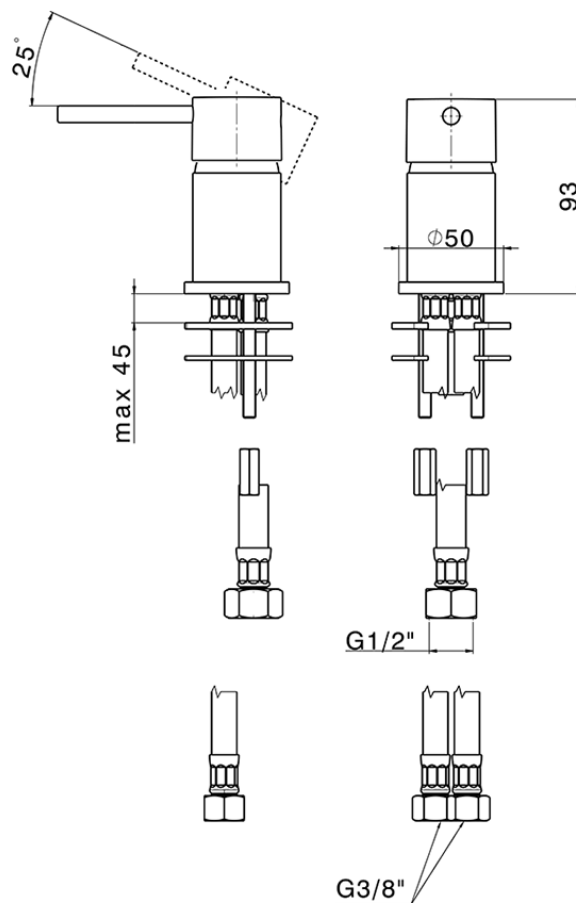

Miscelatore monocomando su piano NUOVA KIRUNA_K2000650

K2000650

<https://huberitalia.com/miscelatore-monocomando-su-piano-nuova-kiruna-k2000650>

2024-11-24