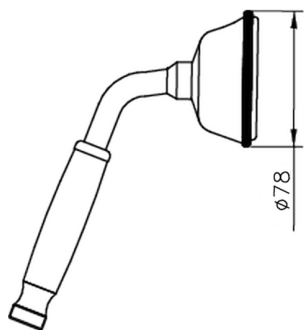

## Doccetta Victorian SHOWER\_05.DO.04H.

MODELLO **05.DO.04H.**

Doccetta Victorian, monogetto D.78 mm in Ottone

FINITURE DISPONIBILI

**AG** AG Oro Antico

**BA** BA Vecchio Bronzo

**CR** CR Cromo

**2W** 2W Oro Spazzolato