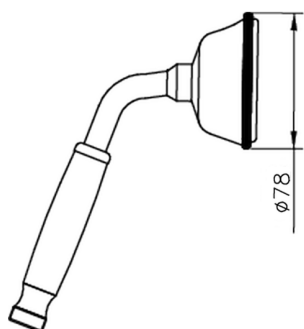

Doccetta Victorian SHOWER_05.DO.04H.

MODELLO **05.DO.04H.**

Doccetta Victorian, monogetto D.78 mm in Ottone

FINITURE DISPONIBILI

AG AG Oro Antico

BA BA Vecchio Bronzo

CR CR Cromo

2W 2W Oro Spazzolato