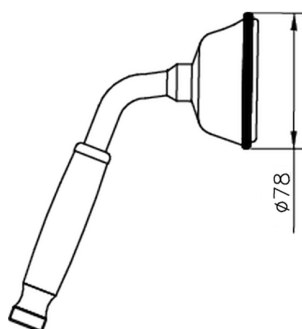

CARATTERISTICHE

2024-12-22