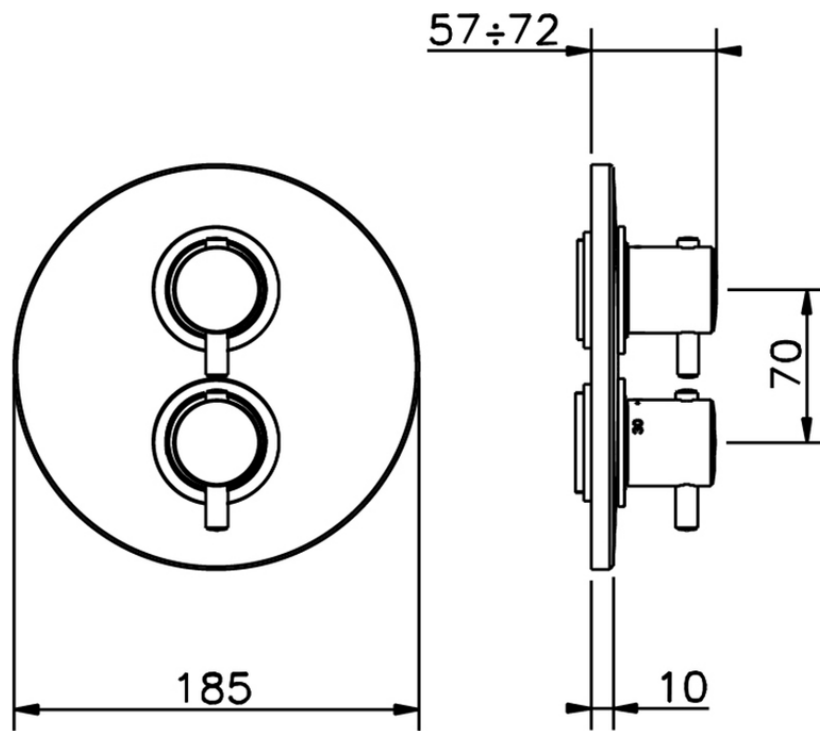

Parte esterna termostatico doccia incasso 1 uscita THERMO_TV007300

TV007300

<https://huberitalia.com/parte-esterna-termostatico-doccia-incasso-1-uscita-thermo-tv007300>

Piastra/Plate/Plaque/Platte/Placa

2-3mm: XX 25-40 YY 76-91

10 mm: XX 16-31 YY 65-80

ZB007301

<https://huberitalia.com/parte-incasso-termostatico-doccia-1-uscita-incasso-zb007301>

2024-11-21