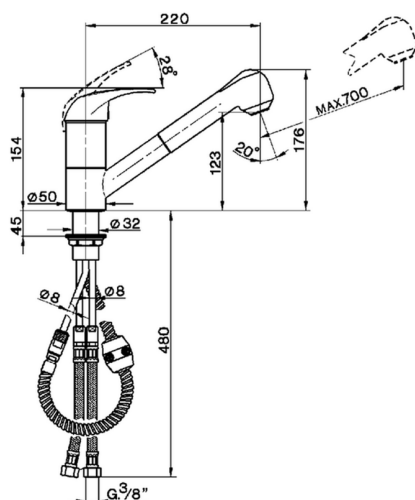

Miscelatore monocomando lavello docc. estraibile KITCHEN_PE002570

MODELLO **PE002570**

Miscelatore monocomando lavello
docc.estraibile,bocca girevole,doccetta 2 getti,flex
Ottone 150 cm

FINITURE DISPONIBILI

CARATTERISTICHE

Ricambio Cartuccia **ZZ92909000**

Cartuccia Monocomando 43 mm

Miscelatore monocomando lavello docc. estraibile KITCHEN_PE002570

PE002570

<https://www.huberitalia.com/miscelatore-monocomando-lavello-docc-estraiabile-kitchen-pe002570>