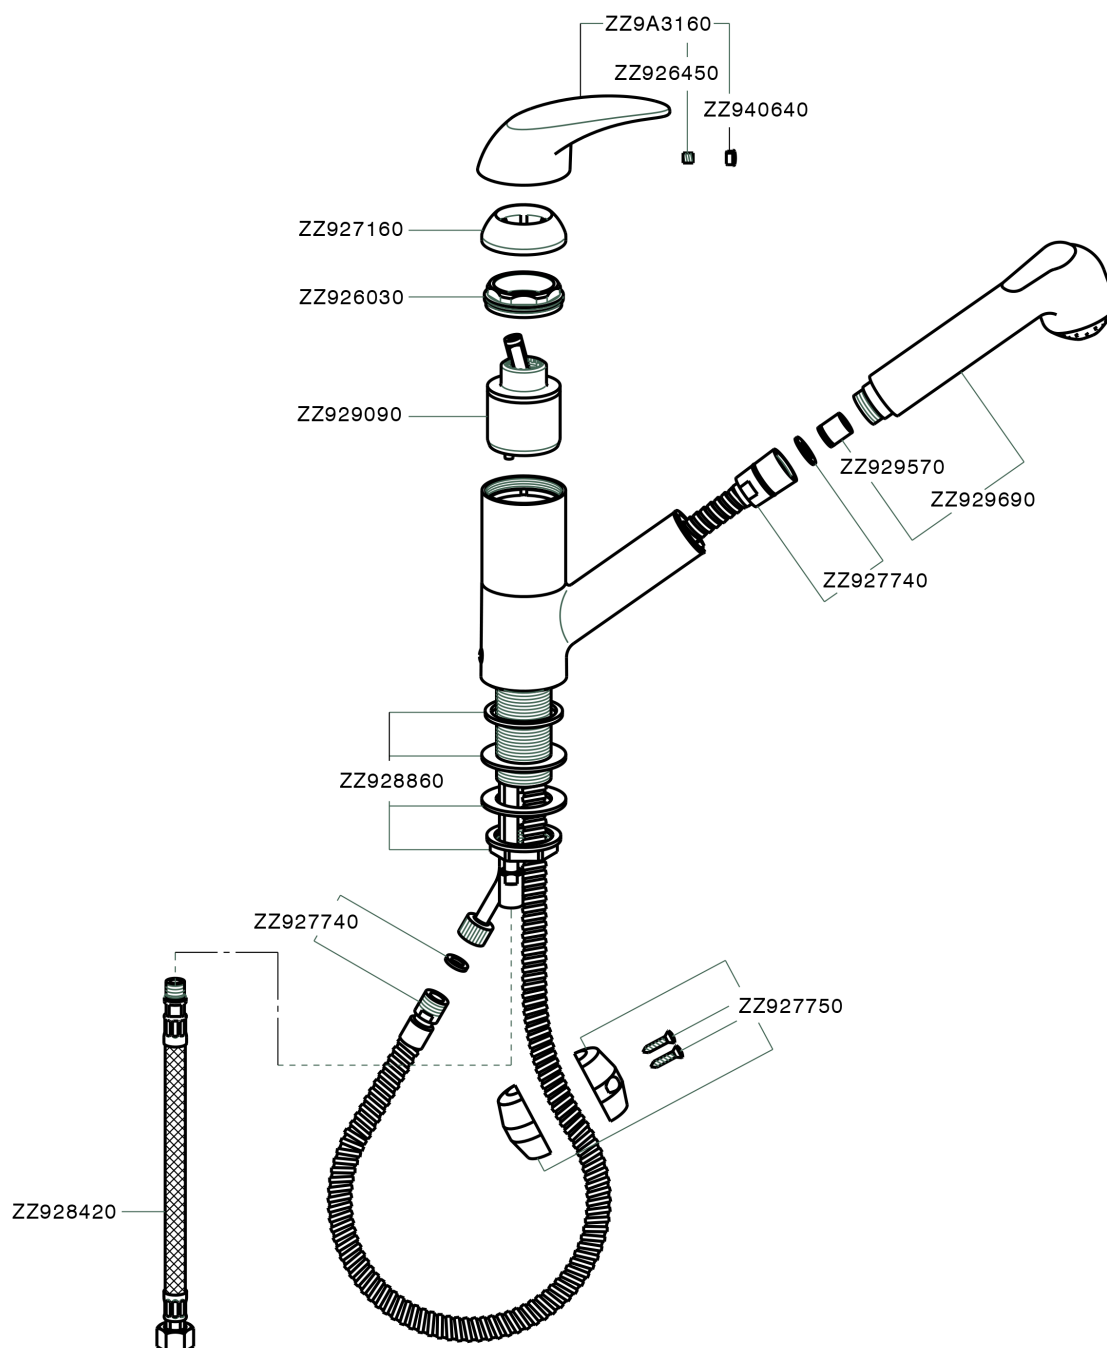

Miscelatore monocomando lavello docc. estraibile KITCHEN_PE002570

MODELLO **PE002570**

Miscelatore monocomando lavello
docc.estraibile,bocca girevole,doccetta 2 getti,flex
Ottone 150 cm

FINITURE DISPONIBILI

CARATTERISTICHE

Ricambio Cartuccia **ZZ92909000**

Cartuccia Monocomando 43 mm

Miscelatore monocomando lavello docc. estraibile KITCHEN_PE002570

PE002570

<https://www.huberitalia.com/miscelatore-monocomando-lavello-docc-estraiabile-kitchen-pe002570>