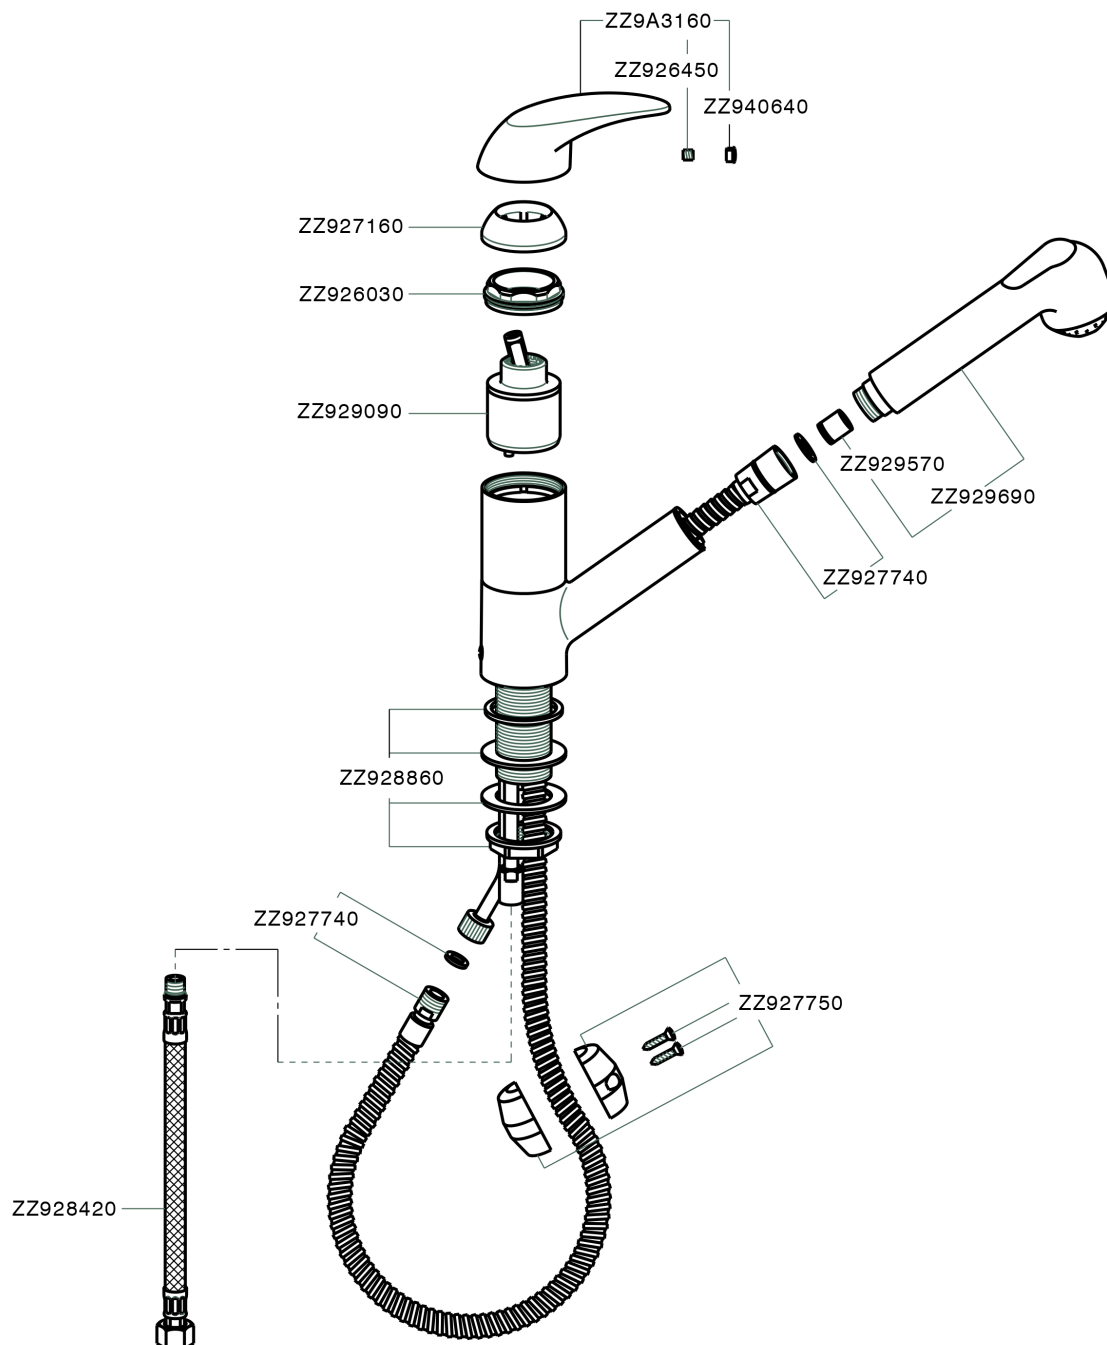

Miscelatore monocomando lavello docc. estraibile KITCHEN_PE002570

PE002570

<https://www.huberitalia.com/miscelatore-monocomando-lavello-docc-estraiabile-kitchen-pe002570>

2025-03-12