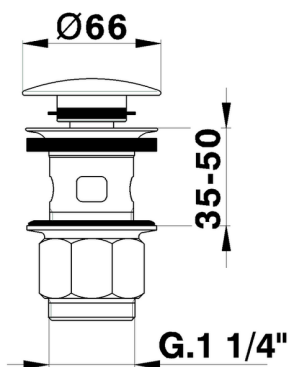

Piletta click-clack 1"1/4 per lavabo COMPLEMENTI_ZB001620

MODELLO **ZB001620**

Piletta click-clack 1"1/4 per lavabo, per sistema scarico troppo pieno

FINITURE DISPONIBILI

-  **21** 21 Cromo
-  **2B** 2B Nichel Lucido
-  **2F** 2F Nichel Spazzolato
-  **2P** 2P Oro Rosa
-  **2Q** 2Q Black Titanium
-  **40** 40 Nero Opaco
-  **4Q** 4Q Bianco Opaco
-  **26** 26 Vecchio Rame
-  **27** 27 Vecchio Bronzo