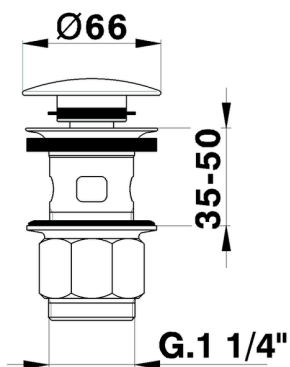

## Piletta click-clack 1"1/4 per lavabo COMPLEMENTI\_ZB001620

MODELLO **ZB001620**

Piletta click-clack 1"1/4 per lavabo, per sistema scarico troppo pieno