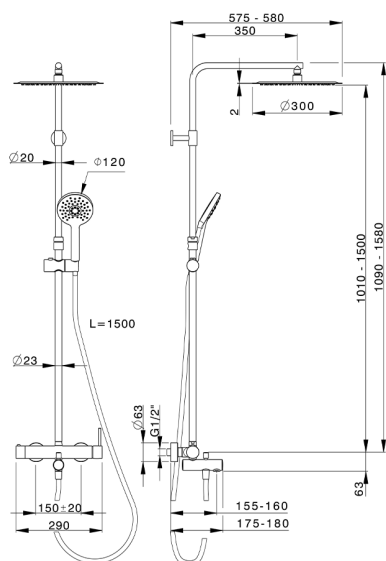

Colonna vasca monocomando 3 funzioni NUOVA KIRUNA_K2004160

MODELLO **K2004160**

Colonna vasca monocomando 3 funzioni, colonna telescopica regolabile in altezza, doccetta 3 getti D.120 mm ABS, soffione tondo D.300 mm sp.2 mm in INOX, flessibile liscio SUPREME 150 cm

FINITURE DISPONIBILI

-  **21** 21 Cromo
-  **40** 40 Nero Opaco

CARATTERISTICHE

Ricambio Cartuccia **ZZ95435000**

Cartuccia Monocomando 35 mm

EcoStop

Con il Dispositivo EcoStop l'apertura dell'acqua avviene con un punto duro al 50% circa della portata. Un fermo a metà apertura, da vincere con una leggera forza solo e soltanto quando ci sia una reale necessità di richiesta d'acqua alla massima portata. Ciò permette di consumare fino al 50% in meno di acqua.

DeviaStop

La tecnologia Devia Stop di Huber consente con un semplice movimento rotativo di gestire la portata dell'acqua e di scegliere la modalità d'erogazione (soffione, doccetta a mano).

2025-02-05