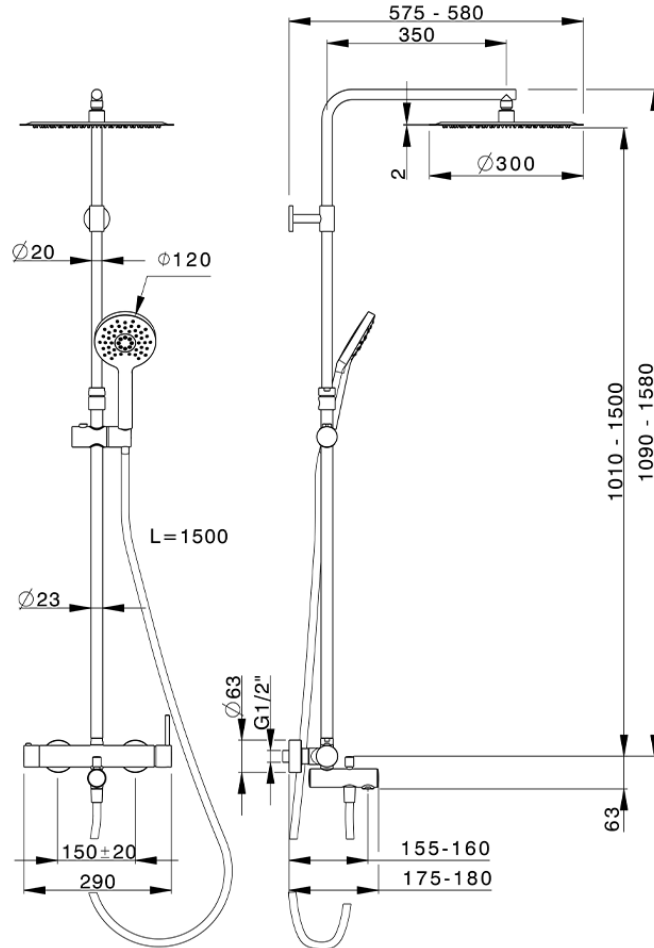

Colonna vasca monocomando 3 funzioni NUOVA KIRUNA\_K2004160

K2004160

<https://www.huberitalia.com/colonna-vasca-monocomando-3-funzioni-nuova-kiruna-k2004160>

2025-02-05