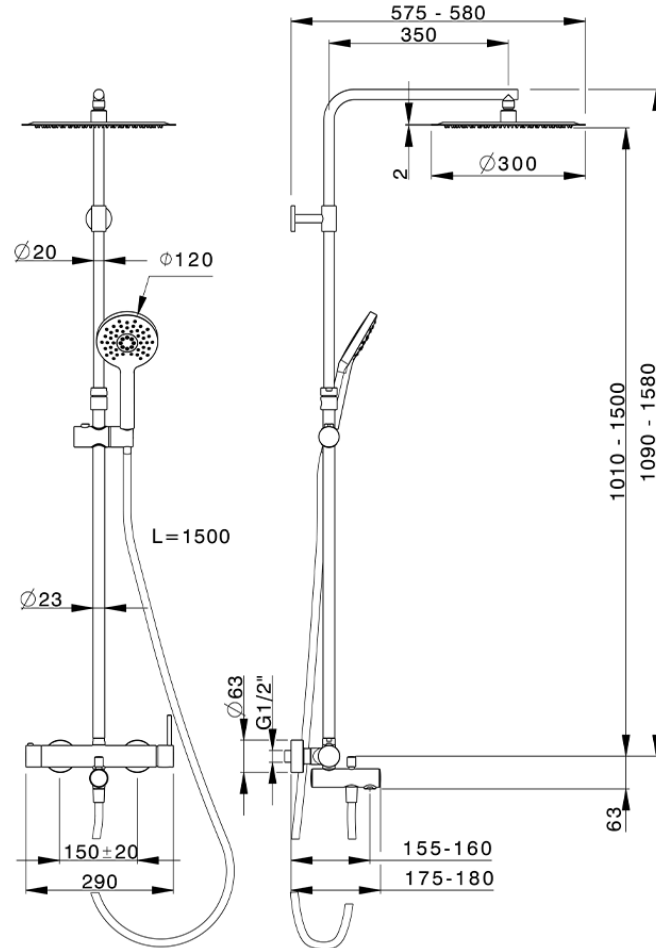

## Colonna vasca monocomando 3 funzioni NUOVA KIRUNA\_K2004160

K2004160

<https://www.huberitalia.com/colonna-vasca-monocomando-3-funzioni-nuova-kiruna-k2004160>

2025-02-05