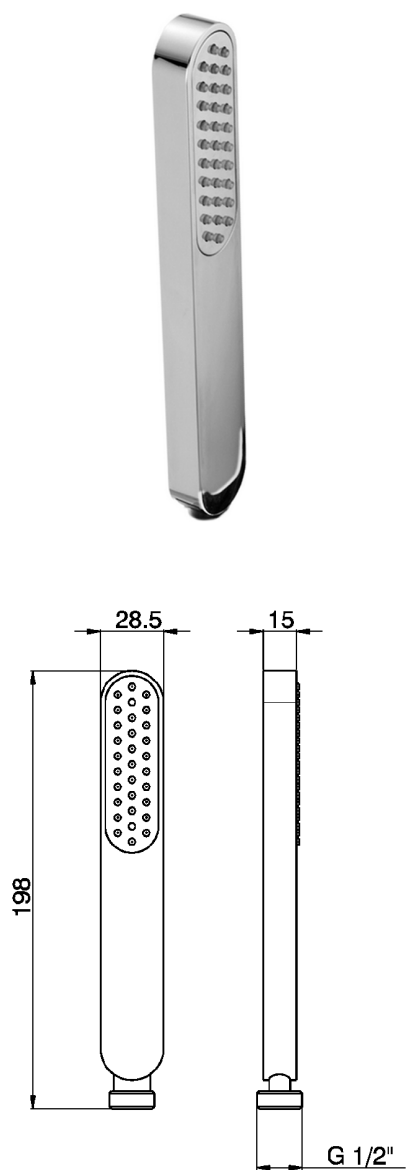

Doccetta Levity ABS SHOWER_SS014250

MODELLO **SS014250**

Doccetta, monogetto in ABS

FINITURE DISPONIBILI

- **21** 21 Cromo
- **2B** 2B Nichel Lucido
- **2F** 2F Nichel Spazzolato
- **40** 40 Nero Opaco
- **4Q** 4Q Bianco Opaco

CARATTERISTICHE

2024-12-22