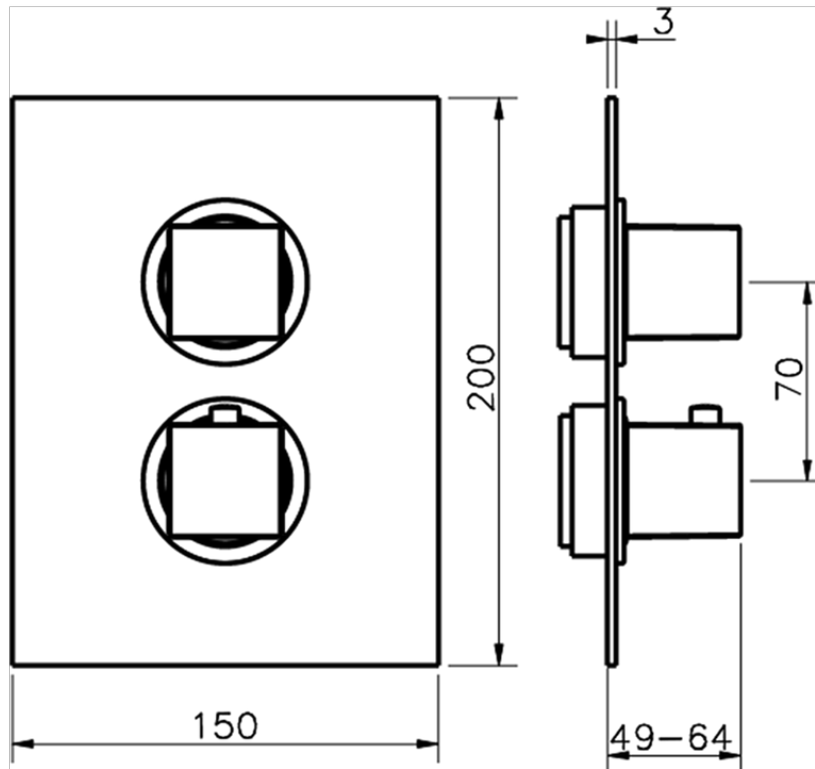

Parte esterna termostatico doccia incasso 3 uscite NUOVA EGO_NE018200

NE018200 <https://www.huberitalia.com/parte-esterna-termostatico-doccia-incasso-3-uscite-nuova-ego-ne018200>

Piastra/Plate/Plaque/Platte/Placa

2-3mm: XX 25-40 YY 76-91

10 mm: XX 16-31 YY 65-80

ZB018201

<https://www.huberitalia.com/parte-incasso-termostatico-doccia-3-uscite-incasso-zb018201>

2025-02-23