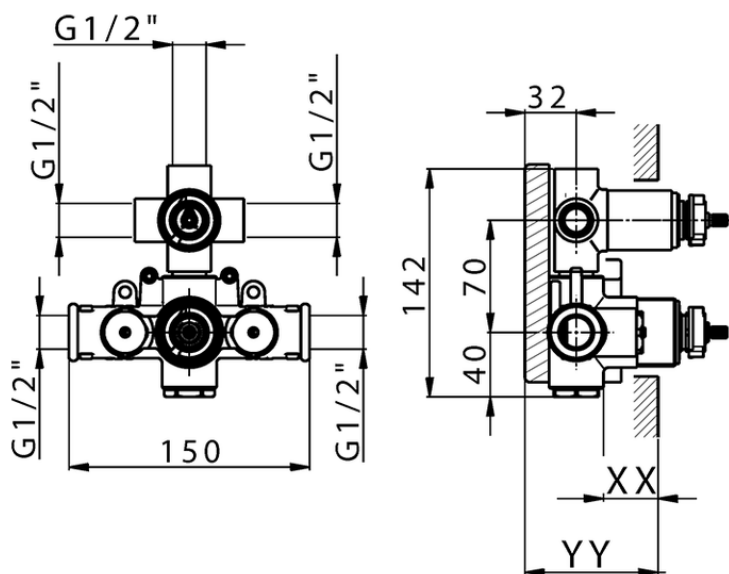

Parte esterna termostatico doccia incasso 3 uscite NUOVA EGO_NE018200

NE018200 <https://www.huberitalia.com/parte-esterna-termostatico-doccia-incasso-3-uscite-nuova-ego-ne018200>

Piastra/Plate/Plaque/Platte/Placa

2-3mm: XX 25-40 YY 76-91

10 mm: XX 16-31 YY 65-80

ZB018201

<https://www.huberitalia.com/parte-incasso-termostatico-doccia-3-uscite-incasso-zb018201>

2025-02-23