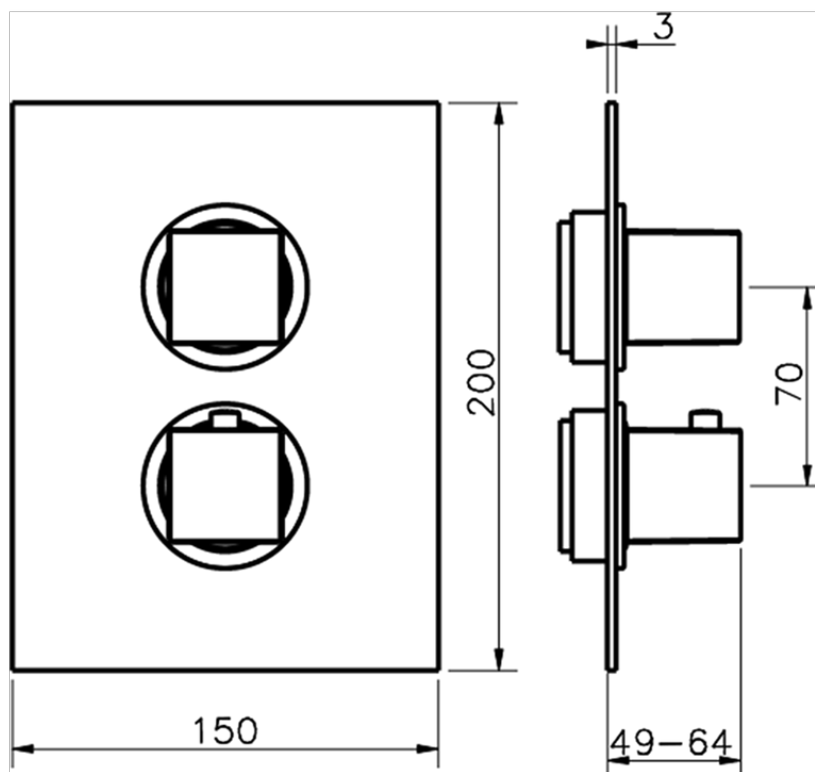

Parte esterna termostatico doccia incasso 3 uscite NUOVA EGO_NE018200

NE018200 <https://www.huberitalia.com/parte-esterna-termostatico-doccia-incasso-3-uscite-nuova-ego-ne018200>

Piastra/Plate/Plaque/Platte/Placa

2-3mm: XX 25-40 YY 76-91

10 mm: XX 16-31 YY 65-80

ZB018201

<https://www.huberitalia.com/parte-incasso-termostatico-doccia-3-uscite-incasso-zb018201>

2025-02-23