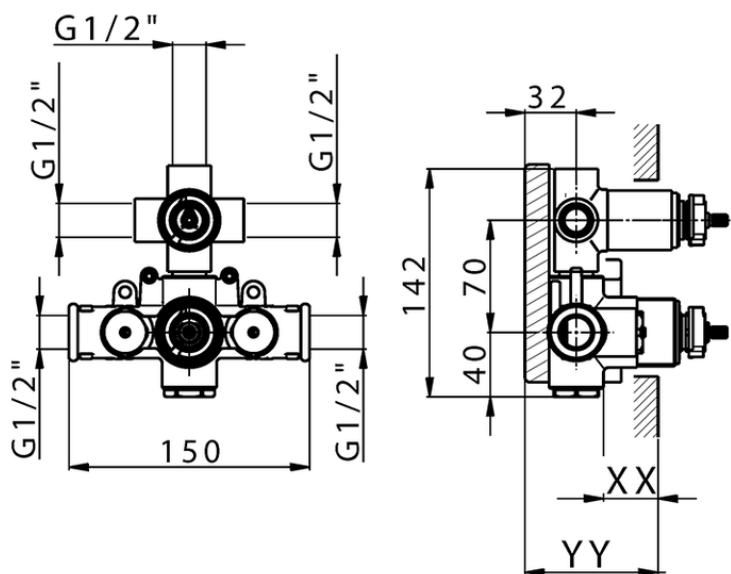

Parte esterna termostatico doccia incasso 3 uscite NUOVA EGO_NE018200

NE018200 <https://www.huberitalia.com/parte-esterna-termostatico-doccia-incasso-3-uscite-nuova-ego-ne018200>

Piastra/Plate/Plaque/Platte/Placa

2-3mm: XX 25-40 YY 76-91

10 mm: XX 16-31 YY 65-80

ZB018201

<https://www.huberitalia.com/parte-incasso-termostatico-doccia-3-uscite-incasso-zb018201>

2025-02-22