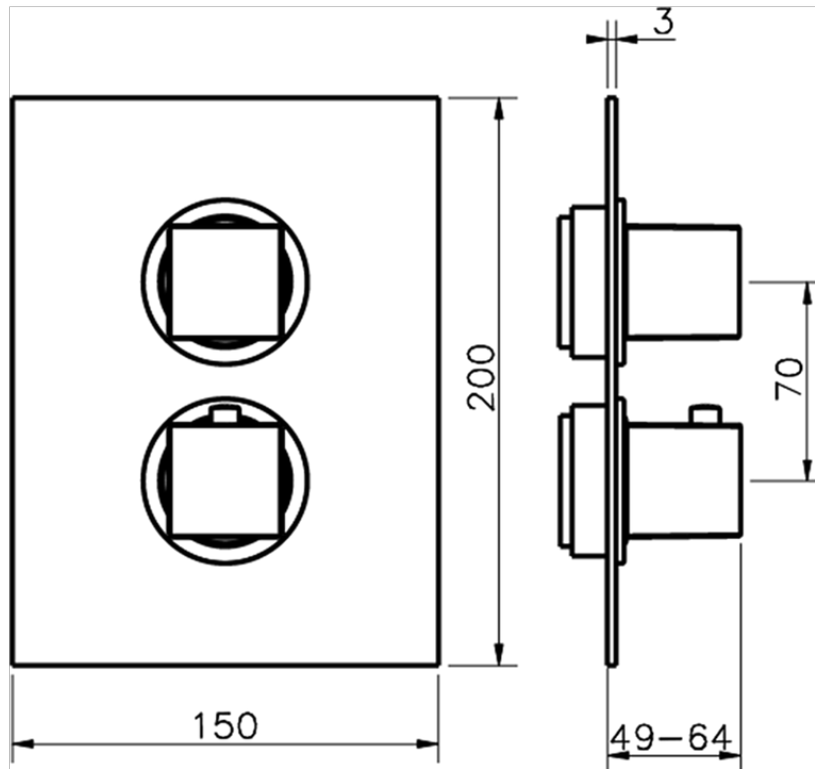

Parte esterna termostatico doccia incasso 3 uscite NUOVA EGO_NE018200

NE018200 <https://www.huberitalia.com/parte-esterna-termostatico-doccia-incasso-3-uscite-nuova-ego-ne018200>

Piastra/Plate/Plaque/Platte/Placa

2-3mm: XX 25-40 YY 76-91

10 mm: XX 16-31 YY 65-80

ZB018201

<https://www.huberitalia.com/parte-incasso-termostatico-doccia-3-uscite-incasso-zb018201>

2025-02-22