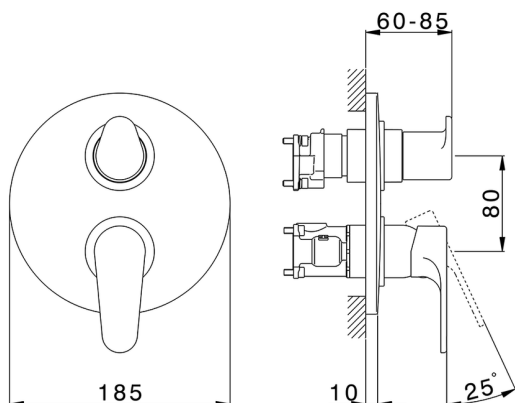

## Completo Monocomando per One-Box ONE BOX\_AH0BM030

MODELLO **AH0BM030**

Completo Monocomando per One-Box, con deviatore 2-3 uscite, profondità minima di installazione 67 mm, senza parte incasso, per art. ZB00B030-ZB00B031

### CARATTERISTICHE

Ricambio Cartuccia **ZZ97179000**

**Cartuccia Monocomando 35 mm**

Installazione **Incasso**

Parti Incasso necessarie **ZB00B031**

**ZB00B030**