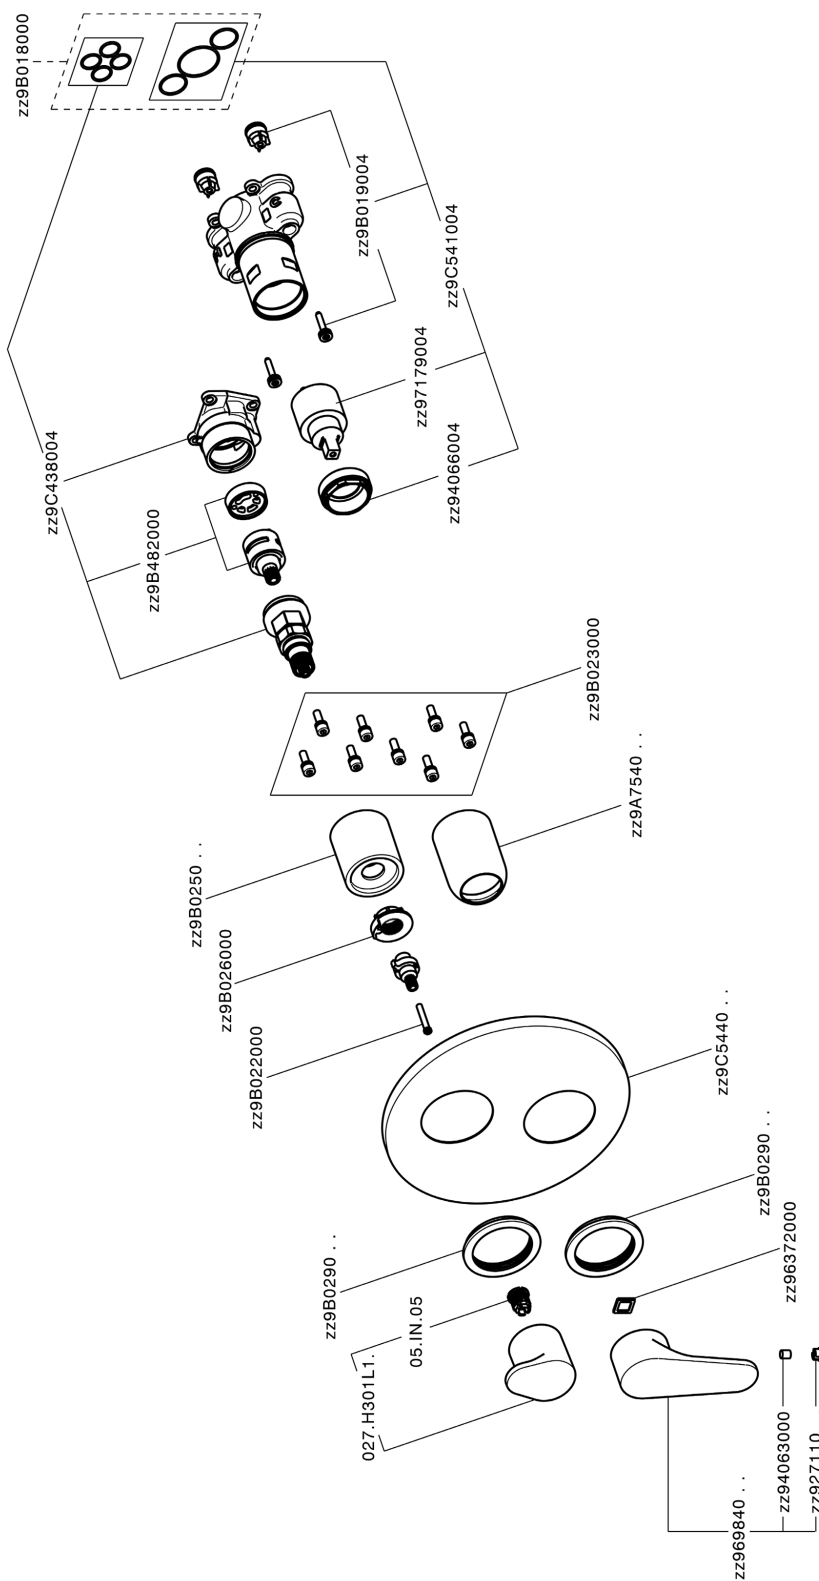

Completo Monocomando per One-Box ONE BOX_AH0BM030

AH0BM030

<https://huberitalia.com/completo-monocomando-per-one-box-one-box-ah0bm030>