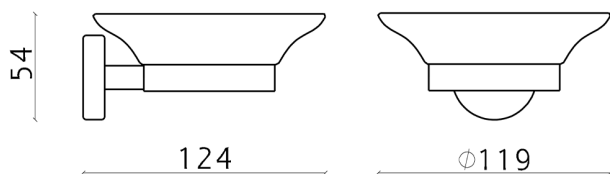

Porta sapone LYNOX_LX090601

MODELLO **LX090601**

Porta sapone, a muro vaschetta in vetro, Inox AISI 304

FINITURE DISPONIBILI

D1 D1 Inox Spazzolato

CARATTERISTICHE

2024-12-22