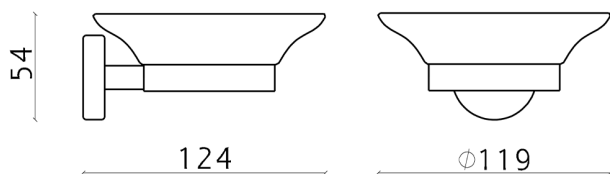

Porta sapone LYNOX_LX090601

MODELLO **LX090601**

Porta sapone, a muro vaschetta in vetro, Inox AISI 304

FINITURE DISPONIBILI

D1 D1 Inox Spazzolato

CARATTERISTICHE

2025-01-30