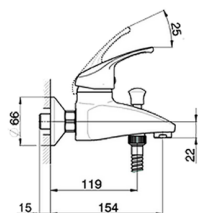

Miscelatore monocomando vasca completo BACCARAT_BC000120

MODELLO **BC000120**

Miscelatore monocomando vasca completo, supporto doccetta snodato murale, doccetta Teti 3 getti in ABS, flex Ottone 150 cm

FINITURE DISPONIBILI

CARATTERISTICHE

Ricambio Cartuccia **ZZ95273000**

Cartuccia Monocomando 40 mm

2024-12-22