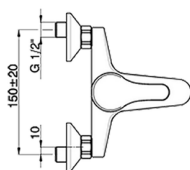

Miscelatore monocomando vasca completo BACCARAT_BC000120

MODELLO **BC000120**

Miscelatore monocomando vasca completo, supporto doccetta snodato murale, doccetta Teti 3 getti in ABS, flex Ottone 150 cm

FINITURE DISPONIBILI

CARATTERISTICHE

Ricambio Cartuccia **ZZ95273000**

Cartuccia Monocomando 40 mm

2024-12-22