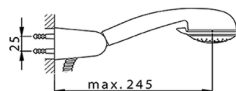

Miscelatore monocomando vasca completo BACCARAT_BC000120

MODELLO **BC000120**

Miscelatore monocomando vasca completo, supporto doccetta snodato murale, doccetta Teti 3 getti in ABS, flex Ottone 150 cm

FINITURE DISPONIBILI

CARATTERISTICHE

Ricambio Cartuccia **ZZ95273000**

Cartuccia Monocomando 40 mm

2024-12-22